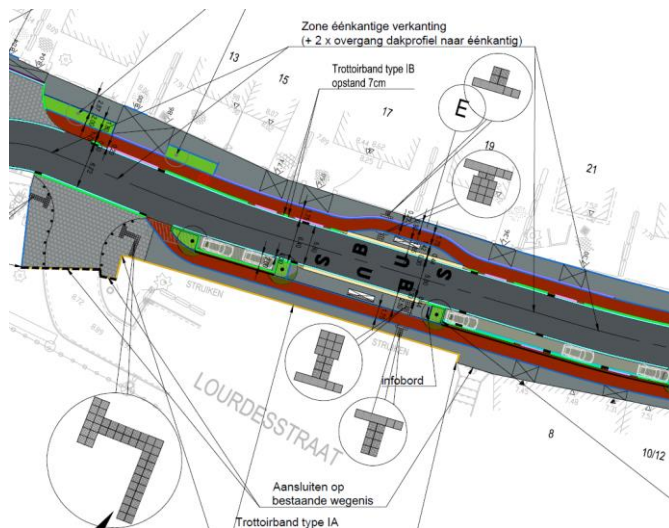

### SV 00496 - Wachhuisje Slotendries

Geachte mevrouw D'Hose

Voor uitvoering van de werken in Oostakker zijn de schuilhuisjes weggehaald. Sinds 2 weken werden de schuilhuisjes in kader van de heraanleg van de Lourdesstraat terug geplaatst. De nieuwe schuilhuisjes zijn van het compacte type (dus zonder zijwanden). In de heraanleg is voor veiligheid van de fietsers o.m. geopteerd voor vrij liggende fietspaden. Deze ontwerpen zijn goedgekeurd door college en GR. Het schuilhuisje wordt dus zeker behouden. Hieronder zie je de nieuwe situatie.